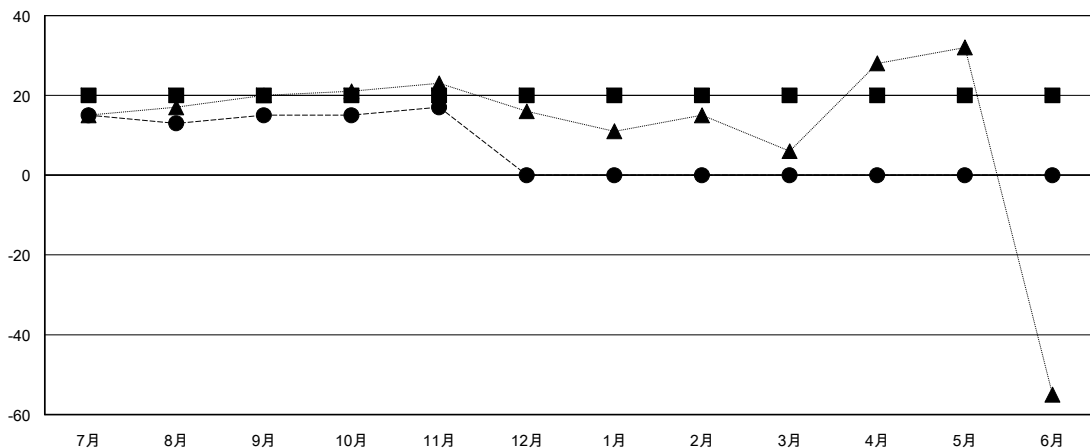

# MONTHLY MEMBERSHIP PROGRESS REPORT

District 331 B

Results as of: 11/30/2018

GMT: MASAYOSHI MARUYAMA, YASUHISA NAKAMURA

地域 JAPAN

GMT会則地域

クラブ			
結果 : 2018-2019			
四半期	新クラブ目標	新クラブ	解散クラブ
7月/8月/9月	1	0	0
10月/11月/12月	0	0	0
1月/2月/3月	0	0	0
4月/5月/6月	0	0	0

名			
結果 : 2018-2019			
四半期	会員純増目標	会員増強実績	退会者(転籍を含む) 実際
7月/8月/9月	20	56	37
10月/11月/12月	0	9	7
1月/2月/3月	0	0	0
4月/5月/6月	0	0	0

新クラブ目標及び実績累計

会員目標及び実績累計

解散クラブ: 0	38 CLUBS OF 81 一名以上の新会員を登録	<b>男女別</b> 男性 2,098 (80.05%) 女性 523 (19.95%) 女性%年度目標: 30%
退会者 物故会員 11 クラブ解散 0 その他 33 合計 44	<a href="#">会員累計データを見るには、ここをクリック</a>	世帯主/家族会員合計 845 国際会費半額の家族会員 451